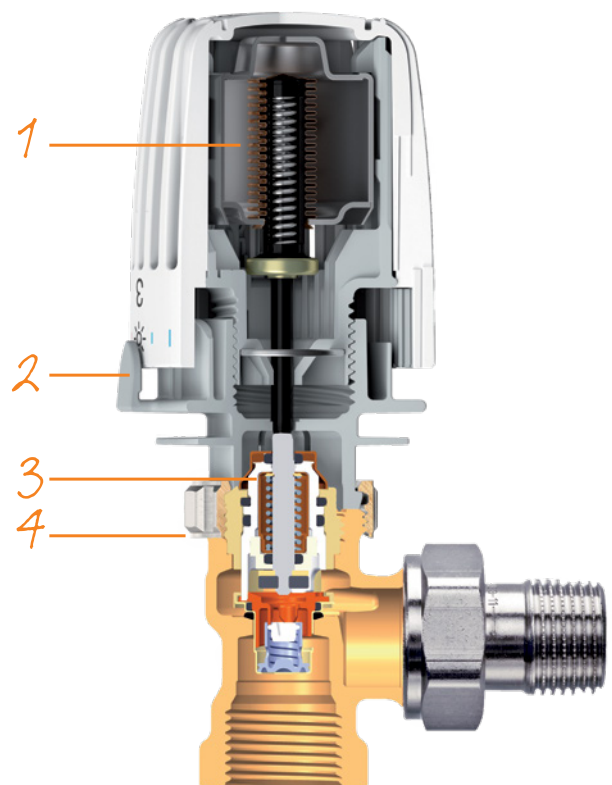

Wat maakt een IMI Heimeier thermostatische afsluiter zo uniek?

Om nauwkeurige prestaties te garanderen, ontwikkelen wij onze IMI Heimeier producten met grote zorg voor kwaliteit en precisie.

1 Vloeistof gevulde thermostaat zorgt voor nauwkeurige en stabiele temperatuurregeling

2 Het beperken of vergrendelen van een instelling maakt het mogelijk een maximum en minimum temperatuur in te stellen en helpt bij het verlagen van de stookkosten

3 Superieure drukkracht- en een sterke veer zorgen ervoor dat de afsluiter niet blijft plakken na niet gebruikt te zijn in de zomer

4 De nooit gewijzigde **M30x1.5** aansluiting verzekert u ervan dat elke IMI Heimeier insert past op elke afsluiter die we ooit gemaakt hebben

5 Ontworpen en geproduceerd in Duitsland volgens de hoogste kwaliteitsstandaard. IMI Heimeier thermostatische inserts zijn gemaakt van zeer duurzame materialen ter garantie van een constante kwaliteit en lange levensduur van onze producten. Certificering door derden en prestatiecontrole garanderen een optimale gebruikerservaring.

6 Compatibel met de *Europese Richtlijn Energieprestatie van Gebouwen (EPDB). Maakt het mogelijk energiebesparing te realiseren door optimaliseren en reguleren van systeemprestaties.

Gecertificeerd en getest door KEYMARK in overeenstemming met met DIN EN 215 (serie D en F)
KEYMARK-symbool goedkeuringsnummer 011-6T0006