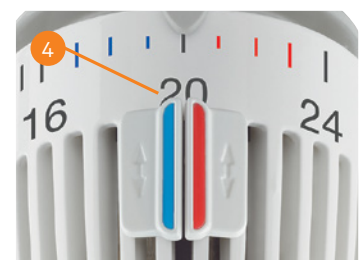

Thermostatisch regelelement K

Prestaties	● ● ● ● ●
Design	● ● ● ● ○

Dé keuze voor de beste prestaties beschikbaar met een uitgebreide reeks functies

Naast de functies kenmerkend voor alle IMI Heimeier thermostatische regelementen, heeft de K-kop:

- Superieure drukkracht en een sterke veer zorgen er voor dat de afsluiter niet blijft plakken na niet gebruikt te zijn in de zomer ①
- 2 Spaarclips om de temperatuurinstelling te markeren, te begrenzen of te blokkeren ②
- 2 Extra interne clips voor verborgen instelling of blokkering van de temperatuur ter voorkoming van wijzigen van instellingen door onbevoegden
- Symbolen voor basisinstelling en nachtverlaging
- Samenvatting met de belangrijkste instellingen ③
- Gebruiksvriendelijk regelement dankzij de soepele verdraaiing en de comfortabele grip
- Draairichtingsindicator met kleurcodering in rood en blauw
- Voelbare markeringen voor slechtzienden

Opties:

- Eco modus
- Keuze voor opdruk van de temperatuur of cijfer instellingen ④
- Voeler op afstand
- Directe aansluiting op thermostatische afsluiterhuizen van ander fabrikaat zonder adaptor (Danfoss, Vaillant)
- Diefstal beveiliging
- Ook leverbaar in zwart en grijs
- Partnerclips voor personalisering en logo van Installateur
- Variabele basistemperaturen