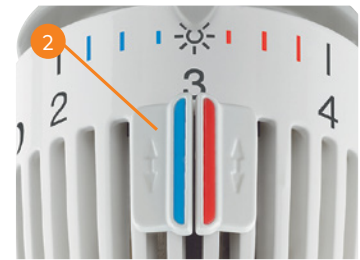

Thermostatisch regelelement K

Prestaties	● ● ● ● ●
Design	● ● ● ● ○

Dé keuze voor de beste prestaties beschikbaar met een uitgebreide reeks functies

Naast de functies kenmerkend voor alle IMI Heimeier thermostatische regelementen, heeft de K-kop:

- Superieure drukkracht en een sterke veer zorgen er voor dat de afsluiter niet blijft plakken na niet gebruikt te zijn in de zomer ①
- 2 Spaarclips om de temperatuurinstelling te markeren, te begrenzen of te blokkeren ②
- 2 Extra interne clips voor verborgen instelling of blokkering van de temperatuur ter voorkoming van wijzigen van instellingen door onbevoegden
- Symbolen voor basisinstelling en nachtverlaging
- Samenvatting met de belangrijkste instellingen ③
- Gebruiksvriendelijk regelement dankzij de soepele verdraaiing en de comfortabele grip
- Draairichtingsindicator met kleurcodering in rood en blauw
- Voelbare markeringen voor slechtzienden

Opties:

- Eco modus
- Keuze voor opdruk van de temperatuur of cijfer instellingen ④
- Voeler op afstand
- Directe aansluiting op thermostatische afsluiterhuizen van ander fabrikaat zonder adaptor (Danfoss, Vaillant)
- Diefstal beveiliging
- Ook leverbaar in zwart en grijs
- Partnerclips voor personalisering en logo van Installateur
- Variabele basistemperaturen