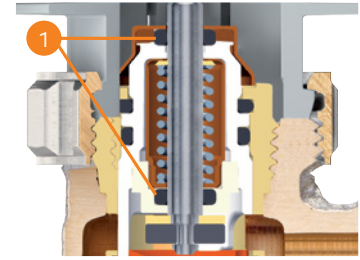

Thermostatisch regelelement K

Prestaties	● ● ● ● ●
Design	● ● ● ● ○

Dé keuze voor de beste prestaties beschikbaar met een uitgebreide reeks functies

Naast de functies kenmerkend voor alle IMI Heimeier thermostatische regelementen, heeft de K-kop:

- Superieure drukkracht en een sterke veer zorgen er voor dat de afsluiter niet blijft plakken na niet gebruikt te zijn in de zomer ①
- 2 Spaarclips om de temperatuurinstelling te markeren, te begrenzen of te blokkeren ②
- 2 Extra interne clips voor verborgen instelling of blokkering van de temperatuur ter voorkoming van wijzigen van instellingen door onbevoegden
- Symbolen voor basisinstelling en nachtverlaging
- Samenvatting met de belangrijkste instellingen ③
- Gebruiksvriendelijk regelement dankzij de soepele verdraaiing en de comfortabele grip
- Draairichtingsindicator met kleurcodering in rood en blauw
- Voelbare markeringen voor slechtzienden

Opties:

- Eco modus
- Keuze voor opdruk van de temperatuur of cijfer instellingen ④
- Voeler op afstand
- Directe aansluiting op thermostatische afsluiterhuizen van ander fabrikaat zonder adaptor (Danfoss, Vaillant)
- Diefstal beveiliging
- Ook leverbaar in zwart en grijs
- Partnerclips voor personalisering en logo van Installateur
- Variabele basistemperaturen